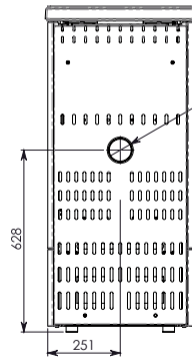

# ALBA

Disegno tecnico - Dessin technique - Technical drawing

Ravelli®  
il fuoco intelligente

Ø 80 (ENTRATA ARIA)

Ø 150 (USCITA FUMI FEMMINA)