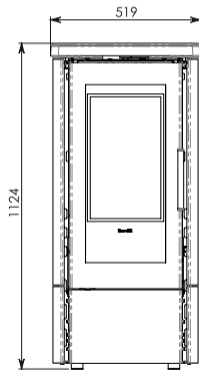

# ALBA

Disegno tecnico - Dessin technique - Technical drawing

Ravelli®  
il fuoco intelligente

Ø 80 (ENTRATA ARIA)

Ø 150 (USCITA FUMI FEMMINA)