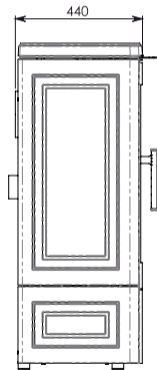

# ALBA

Disegno tecnico - Dessin technique - Technical drawing

Ravelli®  
il fuoco intelligente

Ø 80 (ENTRATA ARIA)

Ø 150 (USCITA FUMI FEMMINA)