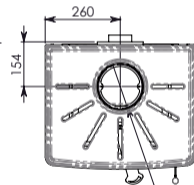

# ALBA

Disegno tecnico - Dessin technique - Technical drawing

Ravelli®  
il fuoco intelligente

Ø 80 (ENTRATA ARIA)

Ø 150 (USCITA FUMI FEMMINA)