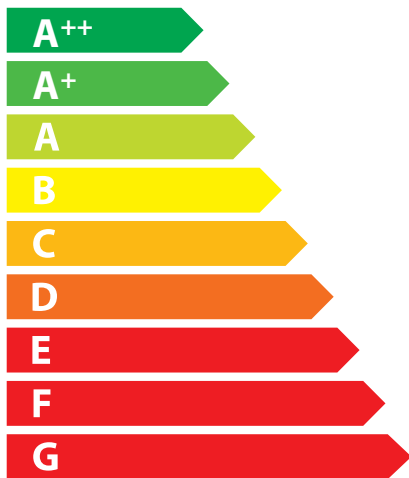

ENERG

енергия · ενεργεια

Ravelli®

il fuoco intelligente

RBH 150 V

A⁺⁺

2,7
kW

15,4
kW