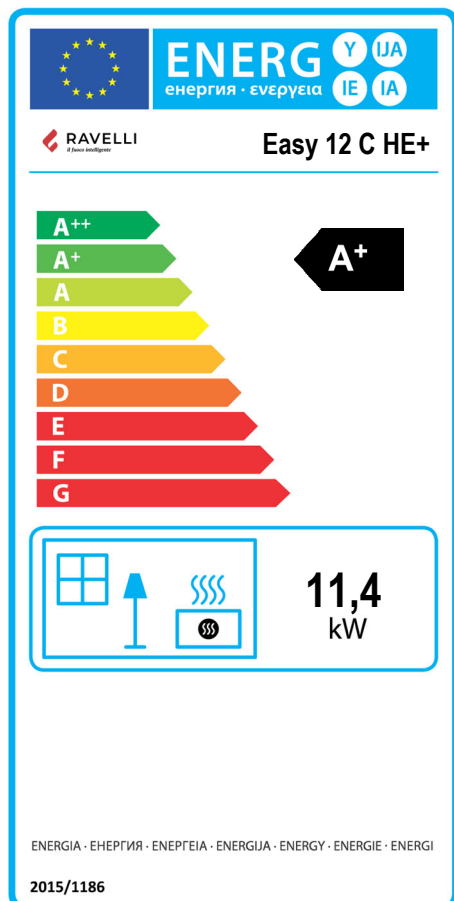

A+

Potenza termica diretta / Direct thermal power / Puissance thermique directe

11,4 kW

Potenza termica indiretta / Indirect thermal power / Puissance thermique indirecte

kW

Indice di efficienza energetica / Energy Efficiency Index / Indice de eficiencia energética

Jotul Italia S.r.l

PRODUKTDATENBLATT / FICHA DEL PRODUCTO / FICHA DO PRODUTO
EU 2015/1186

Marke / Marca / Marca	Ravelli
Modell / Modelo / Modelo	Easy 12 C HE+
Energieeffizienzklasse / Clase de eficiencia energética / Classe de Eficiência Energética	A+
Direkte Wärmeleistung / Potencia calorífica directa / Potência calorífica direta	11,4 kW
Indirekte Wärmeleistung / Potencia calorífica indirecta / Potência calorífica indireta / Índice de eficiência energética	kW
Indice di efficienza energetica / Energy Efficiency Index / Índice de eficiencia energética	124
Energieeffizienzindex / Índice de eficiencia energética / Eficiência energética útil (potência nominal)	88 %
Brennstoff-Energieeffizienz (Nennwärmeleistung) / Eficiencia energética útil (potencia nominal) / Eficiência energética útil (potência mínima)	90,4 %

Jotul Italia S.r.l

PRODUCTKAART / PRODUKTBLAD / PRODUKTBLAD
EU 2015/1186

Merk / Mærke / Merke	Ravelli
Model / Model / Modell	Easy 12 C HE+
Energie-efficiëntieklasse / Energiklasse / Energieeffektivitetsklasse	A+
Directe warmteafgifte / Direkte varmeyedelse / Direkte termisk kraft	11,4 kW
Indirecte warmteafgifte / Indirekte varmeyedelse / Indirekte termisk kraft	kW
Energie-efficiëntie-index / Indeks energieeffektivitet / Energieeffektivitetsindeks	124
Nuttig rendement (bij nominale) / Virkningsgrad (nominel varmeyedelse) / Nyttig effektivitet (nominell effekt)	88 %
Nuttig rendement (bij minimale) / Virkningsgrad (mindste varmeyedelse) / Nyttig effektivitet (reduisert kraft)	90,4 %