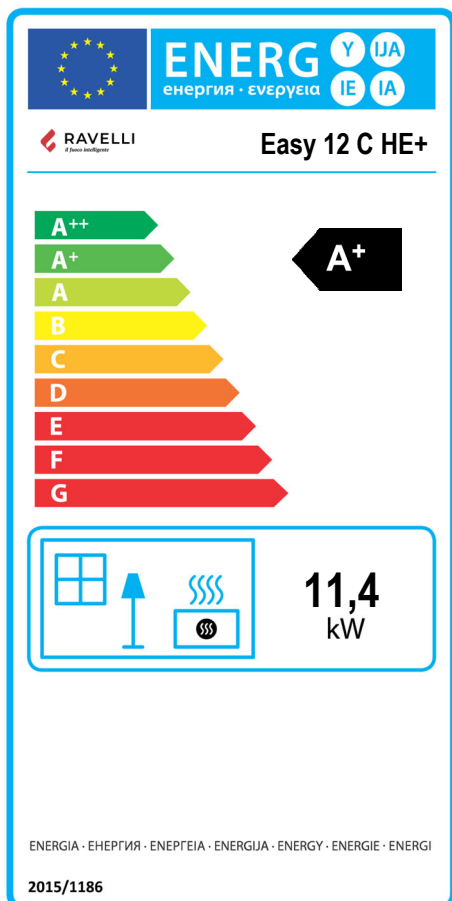

PRODUKTBLAD / KARTA PRODUKTU / PODATKOVNI LIST IZDELKA
EU 2015/1186

Stämpla / Marka / Blagovna znamka	Ravelli
Modell / Model / Model	Easy 12 C HE+
Energieffektivitetsklass / Klasa efektywności energetycznej / Razred energetske učinkovitosti	A+
Direkt värmeeffekt / Bezpośrednia moc produktu / Neposredna izhodna toplotna moč	11,4 kW
Indirekt värmeeffekt / Pośrednia moc produktu / Posredna izhodna toplotna moč	kW
Energieffektivitetsindex / Indeks energieffektivitet / Wskaźnik efektywności energetycznej / Kazalo energetske učinkovitosti	124
Användbar effektivitet (nominell effekt) / Sprawność użytkowa (nominalnej mocy) / Izkoristek energije (nazivni izhodni moči)	88 %
Användbar effektivitet (reducerad effekt) / Sprawność użytkowa (minimalnym mocy) / Izkoristek energije (nazivni izhodni moči)	90,4 %

Följ varningarna och instruktionerna för installation och periodiskt underhåll som ges i bruksanvisningen. / Należy przestrzegać ostrzeżeń i wskazówek dotyczących instalacji i okresowej konserwacji podanych w rozdziałach w instrukcji obsługi. / Upoštevajte opozorila in navodila za namestitvev in redno vzdrževanje, navedena v poglavjih priručnika z navodili.

Jotul Italia S.r.l