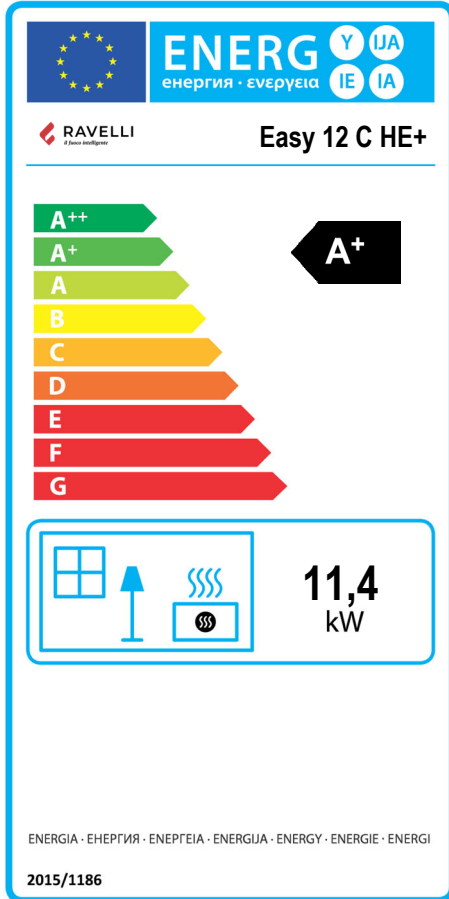

SCHEDA PRODOTTO / PRODUCT DATASHEET / FICHE DE PRODUIT
EU 2015/1186

Marca / Trademark / Marque

Ravelli

Modello / Model / Modèle

Easy 12 C HE+

Classe di efficienza energetica / Energy Efficiency class / Classe d'Efficacité Énergétique

A+

Potenza termica diretta / Direct thermal power / Puissance thermique directe

11,4 kW

Potenza termica indiretta / Indirect thermal power / Puissance thermique indirecte

kW

Indice di efficienza energetica / Energy Efficiency Index / Indice de eficiencia energética

124

Efficienza utile (Potenza nominale) / Useful efficiency (Nominal power) / Rendement utile (puissance nominale)

88 %

Efficienza utile (Potenza ridotta) / Useful efficiency (Reduced power) / Rendement utile (puissance minimale)

Jotul Italia S.r.l

PRODUKTDATENBLATT / FICHA DEL PRODUCTO / FICHA DO PRODUTO
EU 2015/1186

Marke / Marca / Marca	Ravelli
Modell / Modelo / Modelo	Easy 12 C HE+
Energieeffizienzklasse / Clase de eficiencia energética / Classe de Eficiência Energética	A+
Direkte Wärmeleistung / Potencia calorífica directa / Potência calorífica direta	11,4 kW
Indirekte Wärmeleistung / Potencia calorífica indirecta / Potência calorífica indireta / Índice de eficiência energética	kW
Indice di efficienza energetica / Energy Efficiency Index / Índice de eficiencia energética	124
Energieeffizienzindex / Índice de eficiencia energética / Eficiência energética útil (potência nominal)	88 %
Brennstoff-Energieeffizienz (Nennwärmeleistung) / Eficiencia energética útil (potencia nominal) / Eficiência energética útil (potência mínima)	90,4 %