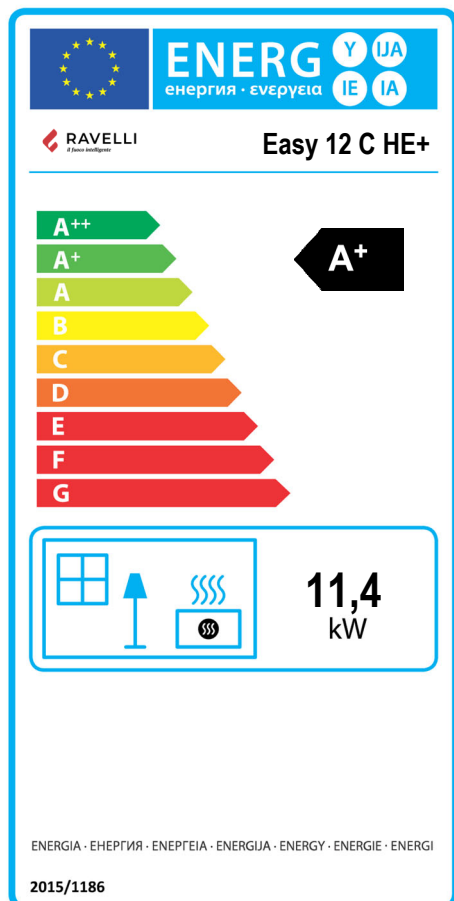

SCHEDA PRODOTTO / PRODUCT DATASHEET / FICHE DE PRODUIT
EU 2015/1186

Marca / Trademark / Marque

Ravelli

Modello / Model / Modèle

Easy 12 C HE+

Classe di efficienza energetica / Energy Efficiency class / Classe d'Efficacité Énergétique

A+

Potenza termica diretta / Direct thermal power / Puissance thermique directe

11,4 kW

Potenza termica indiretta / Indirect thermal power / Puissance thermique indirecte

kW

Indice di efficienza energetica / Energy Efficiency Index / Indice de eficiencia energética

124

Efficienza utile (Potenza nominale) / Useful efficiency (Nominal power) / Rendement utile (puissance nominale)

88 %

Efficienza utile (Potenza ridotta) / Useful efficiency (Reduced power) / Rendement utile (puissance minimale)

Jotul Italia S.r.l

PRODUKTDATENBLATT / FICHA DEL PRODUCTO / FICHA DO PRODUTO
EU 2015/1186

Marke / Marca / Marca	Ravelli
Modell / Modelo / Modelo	Easy 12 C HE+
Energieeffizienzklasse / Clase de eficiencia energética / Classe de Eficiência Energética	A+
Direkte Wärmeleistung / Potencia calorífica directa / Potência calorífica direta	11,4 kW
Indirekte Wärmeleistung / Potencia calorífica indirecta / Potência calorífica indireta / Índice de eficiência energética	kW
Indice di efficienza energetica / Energy Efficiency Index / Índice de eficiencia energética	124
Energieeffizienzindex / Índice de eficiencia energética / Eficiência energética útil (potência nominal)	88 %
Brennstoff-Energieeffizienz (Nennwärmeleistung) / Eficiencia energética útil (potencia nominal) / Eficiência energética útil (potência mínima)	90,4 %